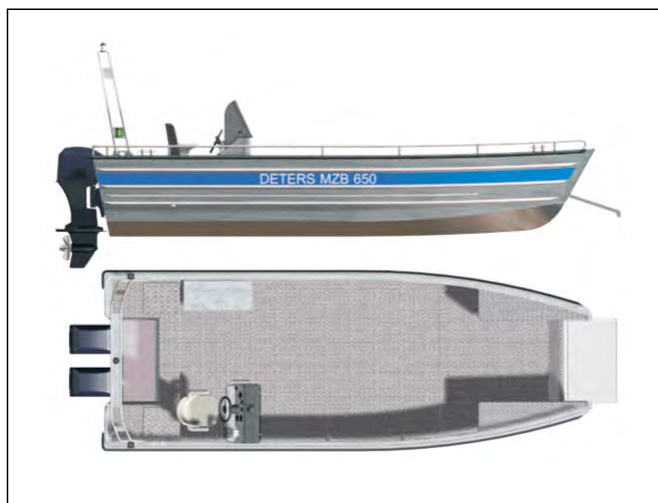

DETERS YACHT-UND BOOTSWERFT GMBH

YACHT- UND BOOTSBAU · NEUBAU · RESTAURATION · TEAKDECKS · WINTERLAGER · YACHTLACKIERUNG...

RETTUNGSBOOT 6500 BK

nach DIN EN 1914 und DIN 14961

6,50 m Rettungsboot mit Bugklappe

Länge Rumpf.....	6,50 m
Länge über alles.....	6,55 m
Breite maximal.....	2,55 m
Leergewicht.....	900 kg
Tragfähigkeit.....	1600 kg
Personenzahl.....	10 Personen
Außenborder.....	bis 150 kW