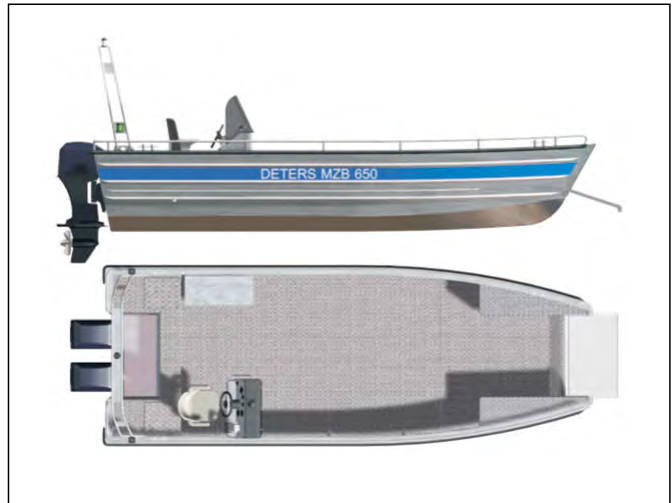

DETERS YACHT-UND BOOTSWERFT GMBH

YACHT- UND BOOTSBAU · NEUBAU · RESTAURATION · TEAKDECKS · WINTERLAGER · YACHTLACKIERUNG...

RETTUNGSBOOT 6500 BK

nach DIN EN 1914 und DIN 14961

6,50 m Rettungsboot mit Bugklappe

Länge Rumpf.....	6,50 m
Länge über alles.....	6,55 m
Breite maximal.....	2,55 m
Leergewicht.....	900 kg
Tragfähigkeit.....	1600 kg
Personenzahl.....	10 Personen
Außenborder.....	bis 150 kW