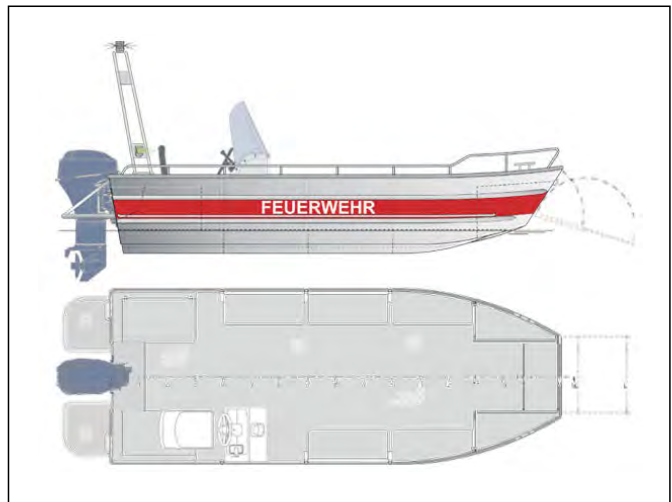

# BOOT 4900 BK

nach DIN EN 1914 und DIN 14961

## 4,90 m Boot mit Bugklappe

|                       |             |
|-----------------------|-------------|
| Länge Rumpf.....      | 4,90 m      |
| Länge über alles..... | 4,95 m      |
| Breite maximal.....   | 1,90 m      |
| Leergewicht.....      | 600 kg      |
| Tragfähigkeit.....    | 1500 kg     |
| Personenzahl.....     | 10 Personen |
| Außenborder.....      | 67 kW       |