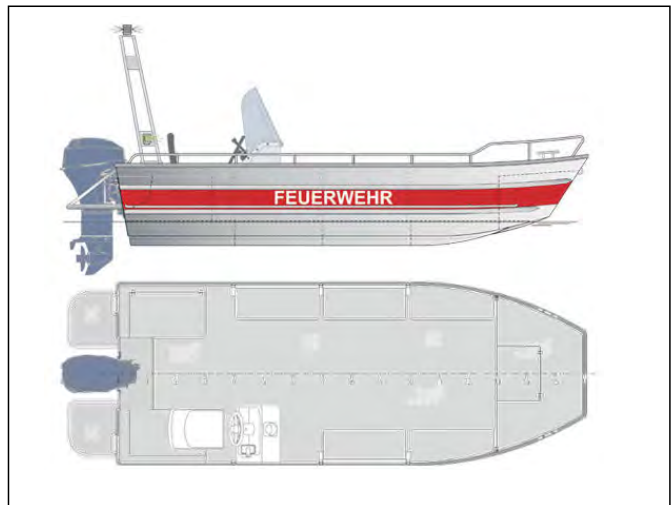

DETERS YACHT-UND BOOTSWERFT GMBH

YACHT- UND BOOTSBAU · NEUBAU · RESTAURATION · TEAKDECKS · WINTERLAGER · YACHTLACKIERUNG...

RETTUNGSBOOT 4800

nach DIN EN 1914 und DIN 14961

4,80 m Rettungsboot

Länge Rumpf.....	4,80 m
Länge über alles.....	4,85 m
Breite maximal.....	1,90 m
Leergewicht.....	560 kg
Tragfähigkeit.....	1600 kg
Personenzahl.....	10 Personen
Außenborder.....	67 kW