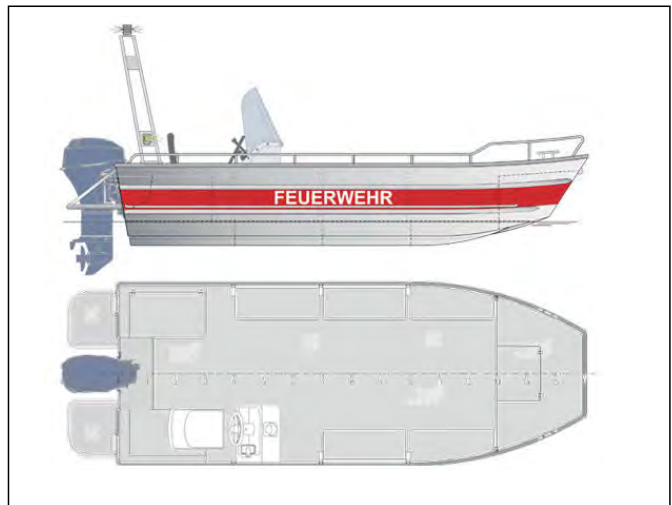

# RETTUNGSBOOT 4800

nach DIN EN 1914 und DIN 14961

## 4,80 m Rettungsboot

Länge Rumpf.....	4,80 m
Länge über alles.....	4,85 m
Breite maximal.....	1,90 m
Leergewicht.....	560 kg
Tragfähigkeit.....	1600 kg
Personenzahl.....	10 Personen
Außenborder.....	67 kW