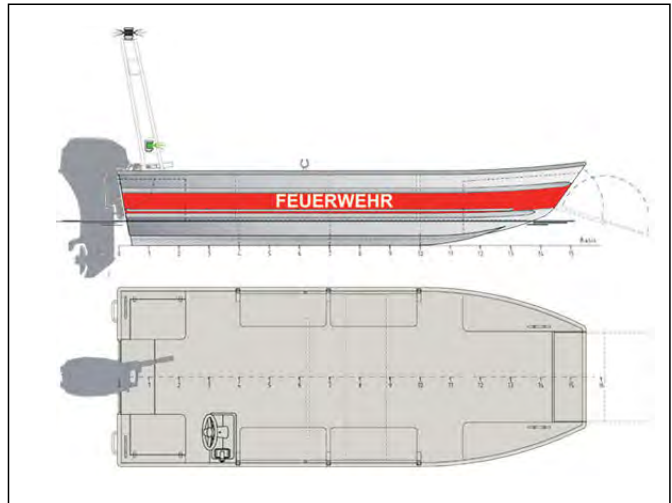

## 4,65 m Boot mit Bugklappe

Länge Rumpf.....	4,65 m
Länge über alles.....	4,70 m
Breite maximal.....	1,80 m
Leergewicht.....	340 kg
Tragfähigkeit.....	1200 kg
Personenzahl.....	9 - 10 Personen
Außenborder.....	45 kW