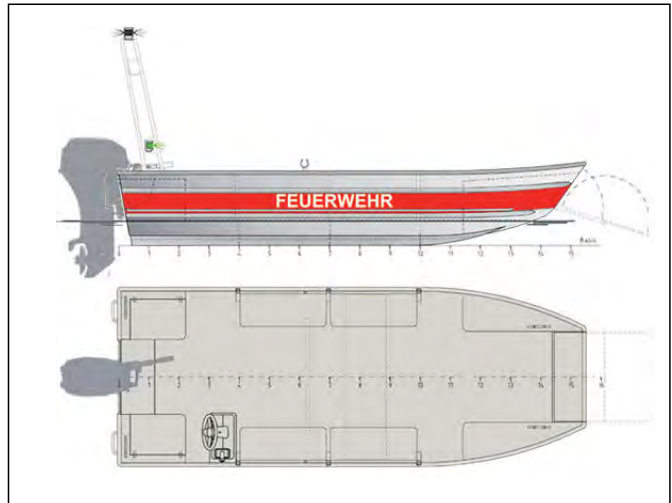

DETERS YACHT-UND BOOTSWERFT GMBH

YACHT- UND BOOTSBAU · NEUBAU · RESTAURATION · TEAKDECKS · WINTERLAGER · YACHTLACKIERUNG...

BOOT 4650 BK

nach DIN EN 1914 und DIN 14961

4,65 m Boot mit Bugklappe

Länge Rumpf.....	4,65 m
Länge über alles.....	4,70 m
Breite maximal.....	1,80 m
Leergewicht.....	340 kg
Tragfähigkeit.....	1200 kg
Personenzahl.....	9 - 10 Personen
Außenborder.....	45 kW